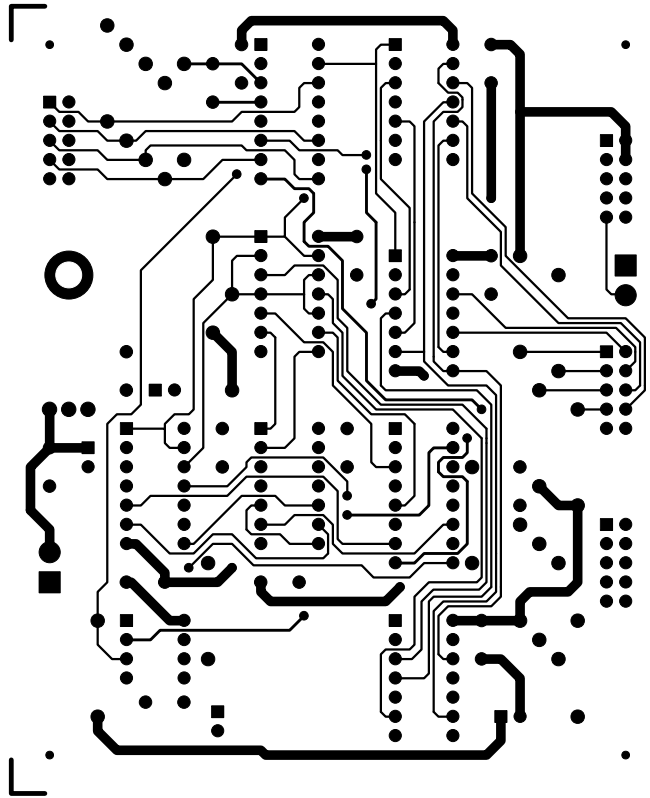

LAYER 2 BOTTOM REV B

SIZE	QTY	SYM	PLTD
28	16	□	PLTD
35	355	◇	PLTD
86	4	⊗	PLTD
125	9	⊗	NPLTD
42	3	A	PLTD

3.90 —
3.70 —

.200 —

.200 | |
"0"

| | |
3.00 3.20 3.40

| |
5.60 5.80

LAYER 1 TOP REV B
IPC GRAPHICS